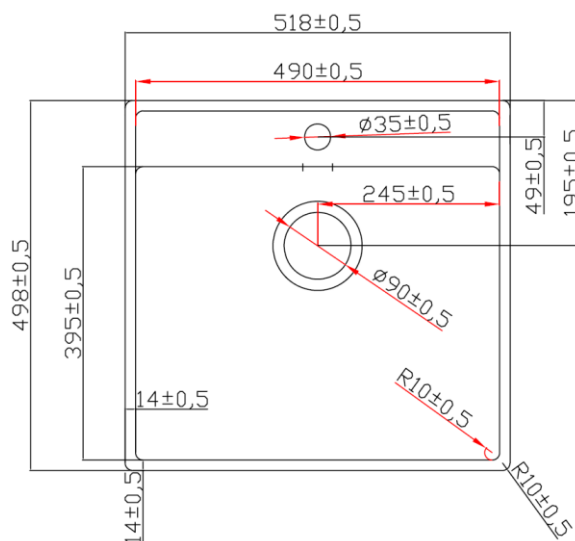

# ECO 60 under-/planlimning – DATABLAD

Produkt - Vaske

Overflade - Poleret rustfri stål

## Produkt information:

Vare nummer - VLAECO60

Skab størrelse - 600 mm

Diameter på afløb - 3½" manuel strainer

Hanehul - Ø 35 mm.

Dimensioner - 518 x 498 mm

Vask dimension - 490 x 395 x 180 mm  
Hjørneradius 10 mm